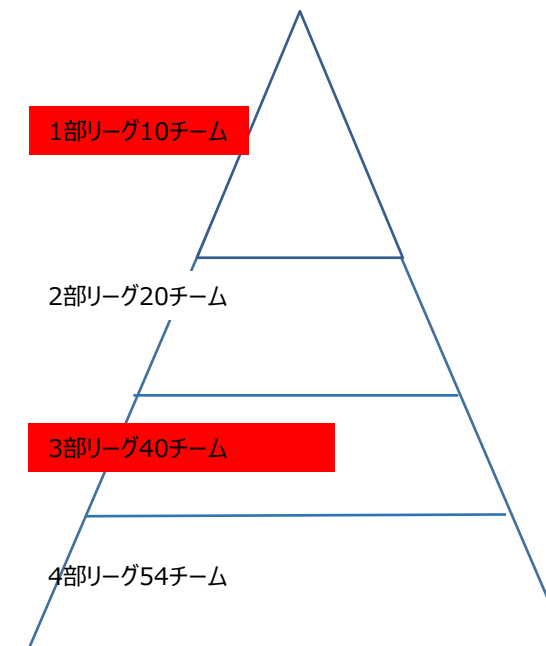

◆所属リーグ

2021年度 神奈川県U-15サッカーリーグ
1部リーグ所属
2ndチーム 3部リーグ昇格