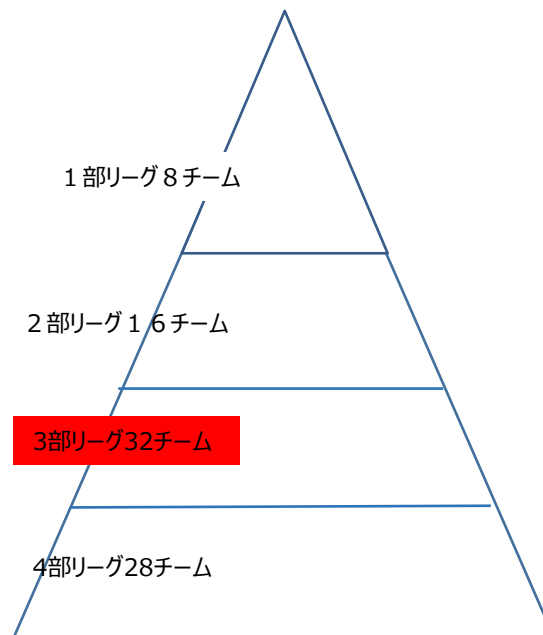

◆所属リーグ

2021年度 神奈川県U-13サッカーリーグ
2ndチーム 3部リーグ所属