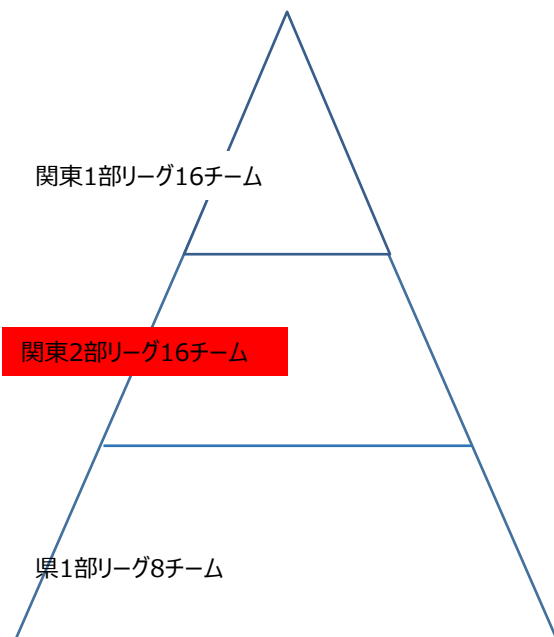

◆所属リーグ

2021年度 関東U-13サッカーリーグ
TOPチーム 2部リーグ所属