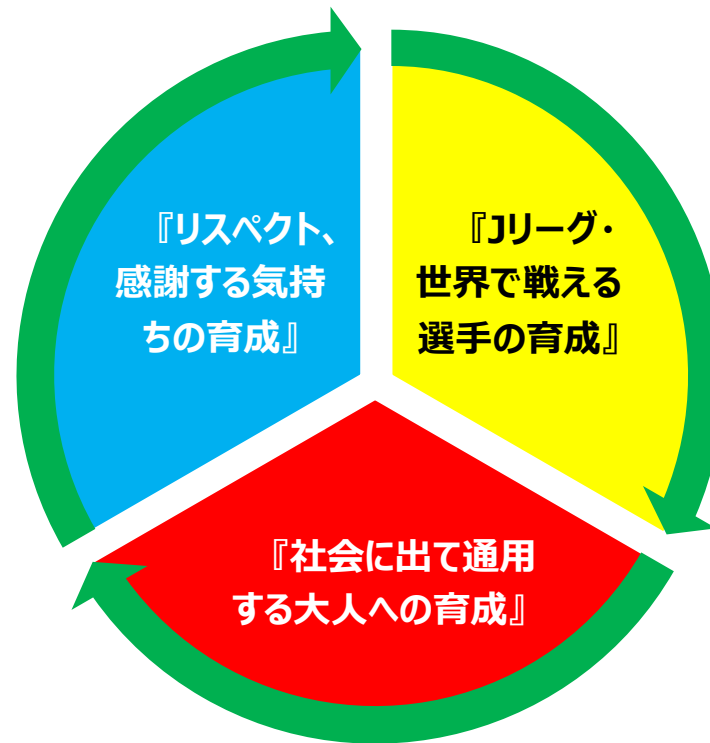

横須賀シーガルズJYは「サッカーを通じた人間教育」を目指しております。

- 大人になる成長段階で人間力を向上し、リスペクト、感謝する気持ち、団体生活における「挨拶」「自主性」「協調性」などを学び、社会で通用するべく人間性を高めるよう指導・サポートします。
- サッカーの本質・楽しさ・魅了する力などを伝え、個の成長に主眼を置き、夢や目標に向かって努力する選手をサポートし、世界で活躍する選手の育成を目指しています。

横須賀から世界へ！